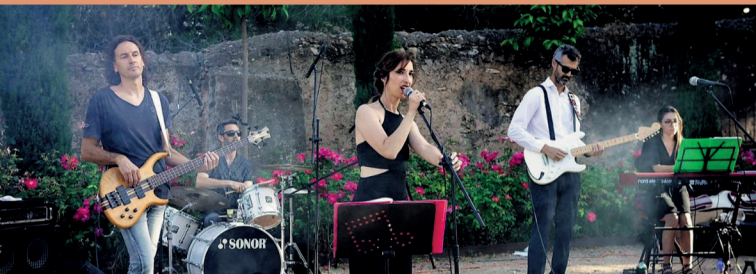

vermutART

COL-LABORA

DIABLES CONSELLERS DE L'AVERN

PATROCINA

COOPERATIVA AGRÍCOLA DE MONTBRIÓ

robber soul

actuació musical

DISSABTE 03
19H / CR. D'AVALL